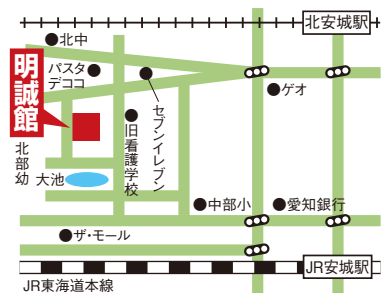

電話受付時間 / 月~土 14:00~22:00

<http://www.meiseikan.jp>

明誠館

検索

大東校

対象中学校区: 北中・篠目中・安祥中・東山中

安城市大東町25-45
北中そば、セブンイレブン裏

南部校

対象中学校区: 南中・西中・安祥中・明祥中・桜井中

安城市赤松町大北73-1
総合福祉センター横

スマホ・携帯HP QRコード

明誠館
創立**30**年

安城で最初の「個別指導」は明誠館です。

しっかり学力をつける、明誠館。

勉強し放題 の詳しくは、表面の「勉強し放題の個別指導」をご覧ください。

納得するまで
勉強し放題