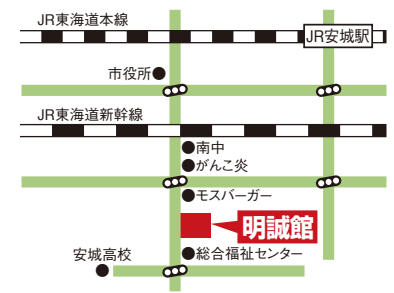

電話受付時間 / 月~土 14:00~22:00

<http://www.meiseikan.jp>

明誠館

検索

大東校

対象中学校区: 北中・篠目中・安祥中・東山中

安城市大東町25-45
北中そば、セブンイレブン裏

南部校

対象中学校区: 南中・西中・安祥中・明祥中・桜井中

安城市赤松町大北73-1
総合福祉センター横

スマホ・携帯HP QRコード

明誠館
創立**30**年

安城で最初の「個別指導」は明誠館です。

しっかり学力をつける、明誠館。

勉強し放題 の詳しくは、表面の「勉強し放題の個別指導」をご覧ください。

納得するまで
勉強し放題