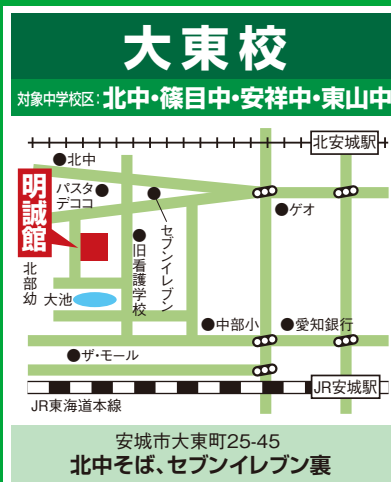

近年の合格実績

大学入試 合格実績

名古屋市立大 愛知教育大 岐阜大
法政大 南山大 名古屋外大
中京大 愛知大 福山女学園大
愛知淑徳大 など

公立高校(普通科)入試 合格実績

岡崎高 岡崎北高 刈谷高
西尾高 安城東高 知立東高
安城高 安城南高 西尾東高
碧南高 など

公立高校(専門学科)入試 合格実績

安城高(生活文化) 安城農林高 刈谷工業高
岡崎工業高 など

他の公立・私立高校へも幅広く合格者を輩出しています!

小1~小6

中1~中3

高1~高3

一人ひとりの目標を達成する
個別指導学習塾

明誠館
MEI SEI KAN

●お気軽にお問い合わせください ホームページからもお問い合わせできます。

☎0566-77-3039

電話受付時間 / 月~土 14:00~22:00

<http://www.meiseikan.jp>

明誠館

検索